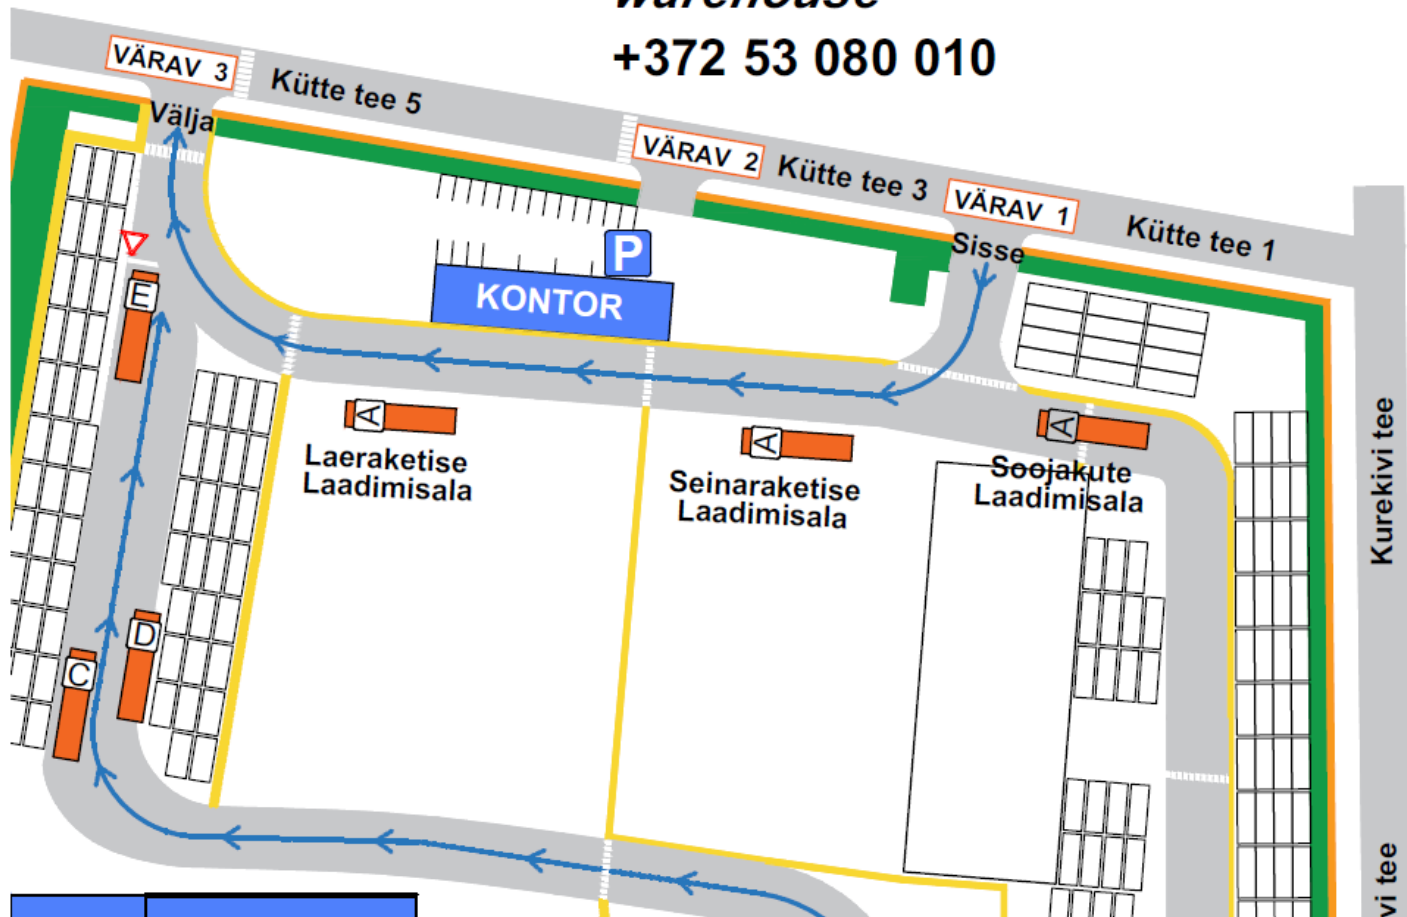

## LADU warehouse

+372 53 080 010

- VÄRAV 1** VÄRAV gate
- TRANSPORDIALA transport zone
- OHUALA danger zone
- SÕIDUSUUND driving direction
- JALAKÄIGUTEE walkway
- ASUD SIIN you are here
- LAADIMISKOHT loading zone